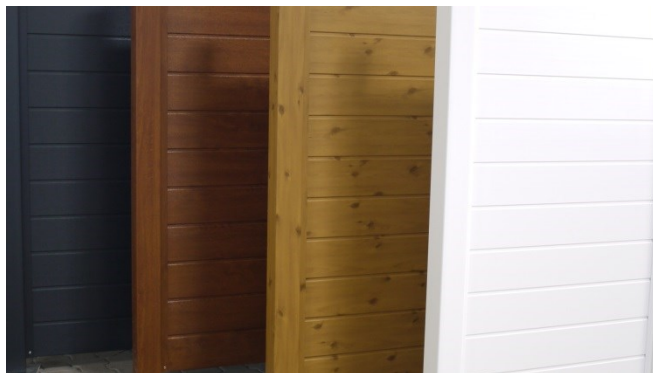

Sichtschutz-Elemente aus Kunststoff

Hochwertige Sichtschutzelemente aus langlebigen Kunststoffprofilen. Robust und unempfindlich gegenüber Witterungseinflüssen. Ein Metallkern in den Pfosten und starkwandige Kunststoffprofile sorgen für hohe Stabilität, und das dauerhaft! Die Sichtschutzelemente sind in weiß oder mit Dekorfolien lieferbar.

Eigenschaften

- witterungsbeständig
- leicht zu montieren
- wartungsarm, dauerhaft und pflegeleicht
- viele Gestaltungsmöglichkeiten

Abbildung	Artikelbeschreibung	Längen in mm	Verpackungseinheit	Preis in €
	PVC - Sichtschutzelement, weiß, 160 x 20mm, Nut & Feder	5500	1St.	
	PVC - Sichtschutzelement, in Dekor, 160 x 20mm, Nut & Feder	5500	1St.	
	PVC - U- Profil, weiß, 35x20 mm für 20,0mm Aufnahme	5500	1St.	
	PVC - U- Profil, in Dekor, 35x20 mm für 20,0mm Aufnahme	5500	1St.	
	PVC - Pfostenprofil, weiß, 100 x 100 mm	6000	1St.	
	PVC - Pfostenprofil, in Dekor, 100 x 100 mm	6000	1St.	
	Verstärkung für Pfosten, verzinkter Stahl, 70 x 1 mm	6000	1St.	
	Pfostenkappe, für alle Dekore passend		1St.	
	Edelstahl-Schraubenset, pro Set 10 St. 4,2 x 25mm 4 St. M5 x 25 Hülsenmutter mit Linsenkopfschraube		1Set	
	Rankgitter, nur in weiß erhältlich, Stanzung 60 x 60 mm Stege 38mm	1000 x 2000 x5	1St.