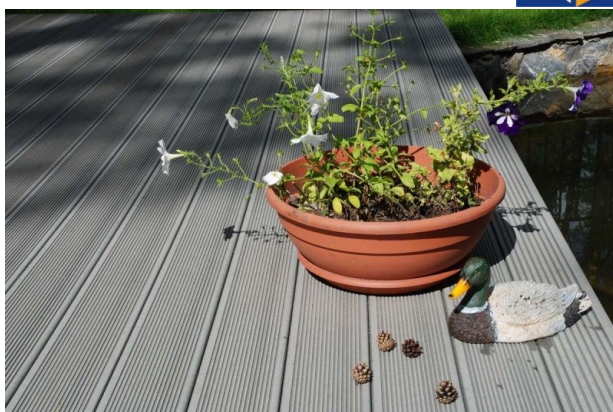

Abbildung	Artikelbeschreibung	Abmessungen in mm	Farbe	Preis in €
	Terrassenbrett WPC Terrassendielen	Längen: 4000, 5000, 6000 Höhe: 31 Breite: 145	Siehe Auswahl	
	Trägerprofil-UK Unterkonstruktion für WPC-Terrassendielen 2-seitig verwendbar	Längen: 2200 x 30 x 40mm		
	Terrassendielen Winkel Abschlusswinkel für WPC Terrassendielen	Längen: 2200 x 30 x 40mm	Siehe Auswahl	
	Terrassendielen Halteklammern Inkl. Schrauben Halteklammern für WPC Terrassendielen	VE à 100St.		

Schoko-Braun

Natur-Braun

Hellgrau

Bitte beachten Sie die Verarbeitungshinweise!
 Diese senden wir Ihnen gerne zu.

KuPro Terrassenbretter

Verlegungsmöglichkeiten

**Bitte beachten Sie die Verarbeitungshinweise!
Diese senden wir Ihnen gerne zu.**

Abbildung	Artikelbeschreibung	Abmessungen in mm	Preis in €
	<p>Stellfuss / Stelzlager</p> <p>Terrassenlager für Balkenaufnahme</p> <p>Einteilige Version mit einer Einstellmöglichkeit bis 470mm.</p>	<p>40 – 70mm</p> <p>70 – 120mm</p> <p>120 – 170mm</p> <p>170 – 270mm</p> <p>270 – 370mm</p> <p>370 – 470mm</p>	
	<p>Adapter 50mm</p> <p>Durch Adapter individuell einstellbar.</p>	<p>50mm</p> <p>100mm</p>	
	<p>Ausgleichsplatte</p> <p>Bis zu 7% Gefälle einstellbar (4°)</p>	<p>1 – 7%</p>	
	<p>Trittschutz, alukaschiert</p> <p>200 x 200 x 5mm</p> <p>Unser KuPro Gummigranulatpad besitzt eine unterseitige Kaschierung mit Aluminium Folie.</p> <p>Sie verhindert die Weichmachermigration zwischen nicht gummiartigen Abdichtungsfolien (z.B. Weich-PVC) und der Schutzschicht.</p>		