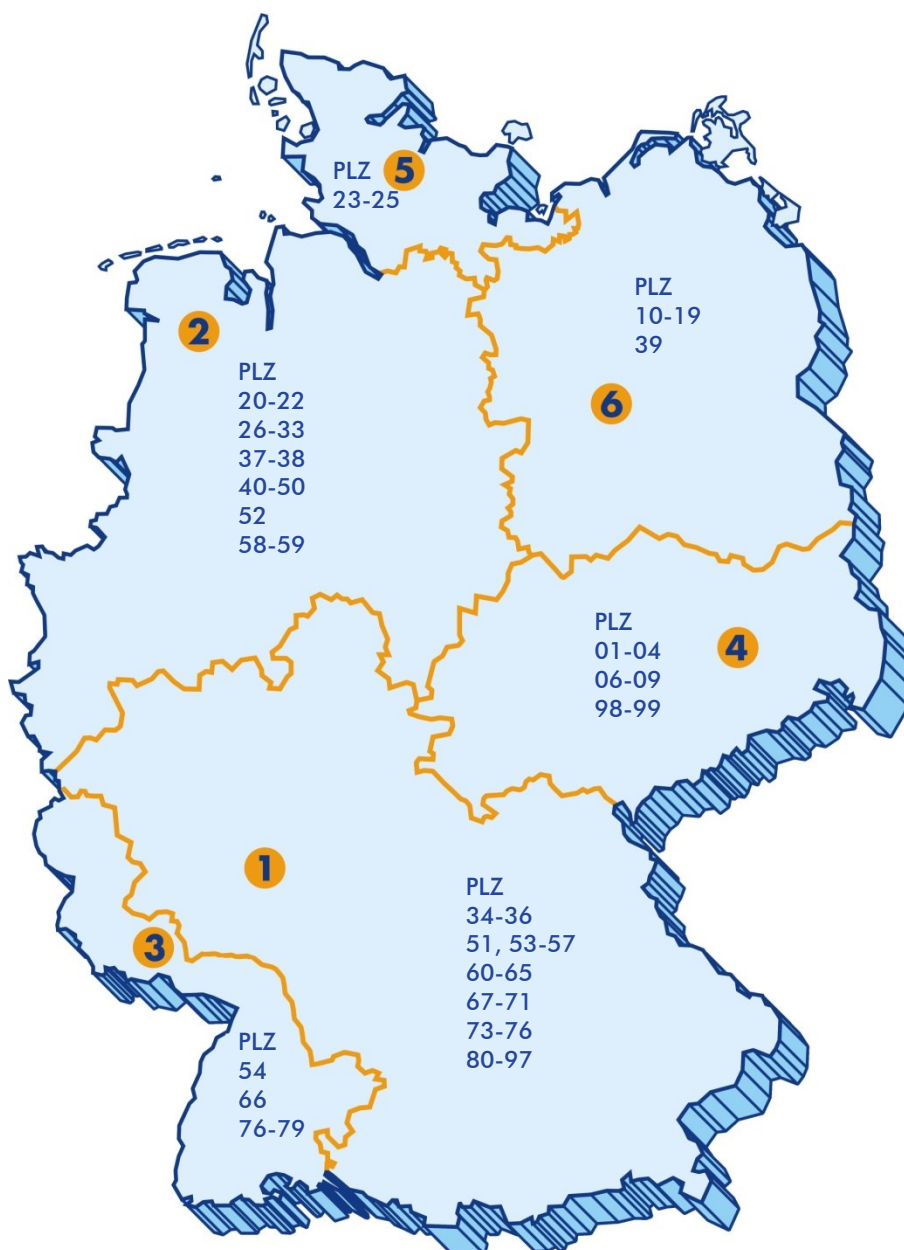

KuPro GmbH
An der Fabrik 17
26835 Hesel

Tel.: 04950 / 9395-0
Fax: 04950 / 9395-49

www.kunststoffprodukte.de
kupro@kunststoffgruppe.de

**BBK Bauberatung
Thomas Karbsch**
24113 Kiel

Tel.: 0162 / 4321518
Fax: 0431 / 38548899

www.kunststoffprodukte.de
ladewig@kunststoffgruppe.de

KuPro Nord Ost
Rathenower Straße 7
39539 Havelberg

Tel.: 039387 / 8535
Fax: 039387 / 8535

www.kunststoffprodukte.de
taufenbach@kunststoffgruppe.de

K2000 GmbH
Hessenring 27
64572 Büttelborn

Tel.: 06152 / 9593-0
Fax: 06152 / 9593-93

www.kunststoffprodukte.de
info@k2000.de

**VB-Süd-West
APM GmbH**
Am Samsberg 1a
66996 Fischbach

Tel.: 06393 / 993280
Fax: 06393 / 993281

www.kunststoffprodukte.de
vbsaarland@kunststoffgruppe.de

Köpp-Aluminium-Kunststoffe
Dresdner Straße 202
01640 Coswig

Tel.: 03523 / 53 19 3 21
Fax: 03523 / 53 19 3 17

www.kunststoff2000.de
info@kunststoff-koeppe.de