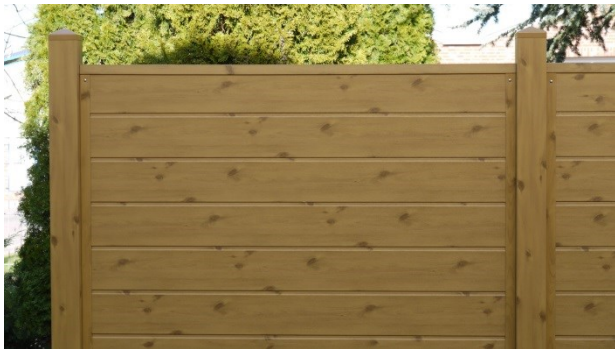

Folierte Profile Info:

Fabrikationsbedingt gelten die ersten und letzten 50 mm einer jeden Profilstange nicht als Qualitätsmaßstab.

▪ Astfichte Nr. 6014-167

▪ Golden Oak Nr. 217.8001-167

▪ Silbergrau Nr. 715505-167