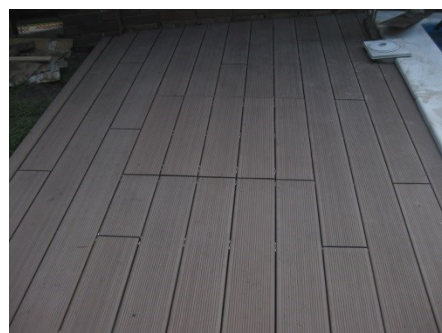

Abbildung	Artikelbeschreibung	Abmessungen in mm	Farbe	Preis in €
	Terrassenbrett WPC Terrassendielen	Längen: 4000, 5000, 6000 Höhe: 31 Breite: 145	Siehe Auswahl	
	Trägerprofil-UK Unterkonstruktion für WPC-Terrassendielen 2-seitig verwendbar	Längen: 2200 x 30 x 40mm		
	Terrassendielen Winkel Abschlusswinkel für WPC Terrassendielen	Längen: 2200 x 30 x 40mm	Siehe Auswahl	
	Terrassendielen Halteklammern Inkl. Schrauben Halteklammern für WPC Terrassendielen	VE à 100St.		

Schoko-Braun

Natur-Braun

Hellgrau

Bitte beachten Sie die Verarbeitungshinweise!
 Diese senden wir Ihnen gerne zu.

KuPro Terrassenbretter

Verlegungsmöglichkeiten

**Bitte beachten Sie die Verarbeitungshinweise!
Diese senden wir Ihnen gerne zu.**

Abbildung	Artikelbeschreibung	Abmessungen in mm	Preis in €
	<p>Stellfuss / Stelzlager</p> <p>Terrassenlager für Balkenaufnahme</p> <p>Einteilige Version mit einer Einstellmöglichkeit bis 470mm.</p>	<p>40 – 70mm</p> <p>70 – 120mm</p> <p>120 – 170mm</p> <p>170 – 270mm</p> <p>270 – 370mm</p> <p>370 – 470mm</p>	
	<p>Adapter 50mm</p> <p>Durch Adapter individuell einstellbar.</p>	<p>50mm</p> <p>100mm</p>	
	<p>Ausgleichsplatte</p> <p>Bis zu 7% Gefälle einstellbar (4°)</p>	<p>1 – 7%</p>	
	<p>Trittschutz, alukaschiert</p> <p>200 x 200 x 5mm</p> <p>Unser KuPro Gummigranulatpad besitzt eine unterseitige Kaschierung mit Aluminium Folie.</p> <p>Sie verhindert die Weichmachermigration zwischen nicht gummiartigen Abdichtungsfolien (z.B. Weich-PVC) und der Schutzschicht.</p>		