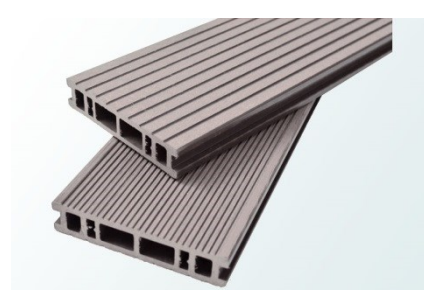

Hellgrau

Bitte beachten Sie die Verarbeitungshinweise!
Diese senden wir Ihnen gerne zu.