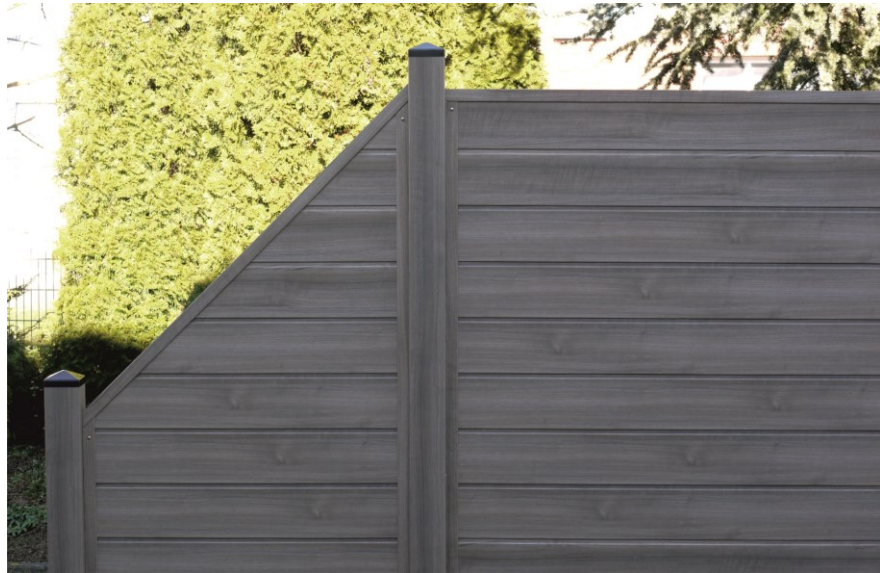

Folierte Profile Info:

Fabrikationsbedingt gelten die ersten und letzten 50 mm einer jeden Profilstange nicht als Qualitätsmaßstab.

▪ Astfichte Nr. 6014-167

▪ Golden Oak Nr. 217.8001-167

▪ Silbergrau Nr. 715505-167