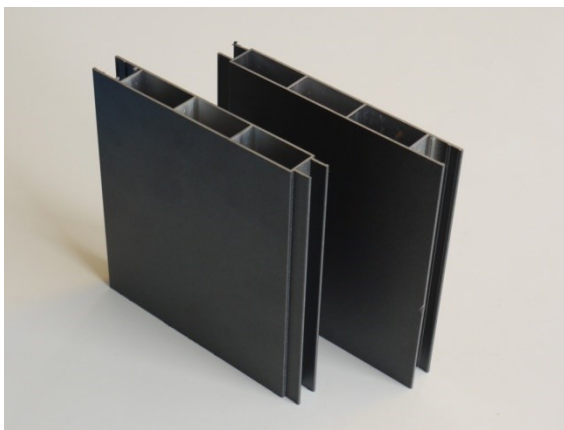

▪ Anthrazit Nr. 70-1605-167

▪ Weiß

Abbildung	Artikelbeschreibung	Längen in mm	Verpackungseinheit	Preis in €
	Aluminium Sichtschutzelement Alu-Hohlkammerprofil mit Nut und Feder 152 x 20mm	6000	1St.	
	Aluminium U-Profil 25 x 25 x 2mm	6000	1St.	
	Aluminium Pfosten Abm.: 80 x 80 x 4 mm, „Softline“ zum einbetonieren	3000	1St.	
	Edelstahl-Schraubenset , pro Element 6 St. 4,2 x 22mm 4 St. 3,9 x 13mm PE-Verschlussdeckel		1Set	
		80 x 80	1St.	

Mit dem Aluminium Sichtschutzelement können Sie Ihrer Kreativität freien Lauf lassen. Ob Sie eine horizontale oder vertikale Verlegung vornehmen ist ganz Ihnen überlassen, zusätzlich können Sie selber bestimmen ob ein oder mehrfarbig, mit oder ohne Einfassung von Sonderelementen wie z.B. Polycarbonat, VSG, Schichtstoff oder Acrylglas, siehe Abbildung. Aufwendiges Streichen entfällt, durch die hochwertige Pulverbeschichtung.
Erhältlich in allen RAL Farben und DB Lacken!